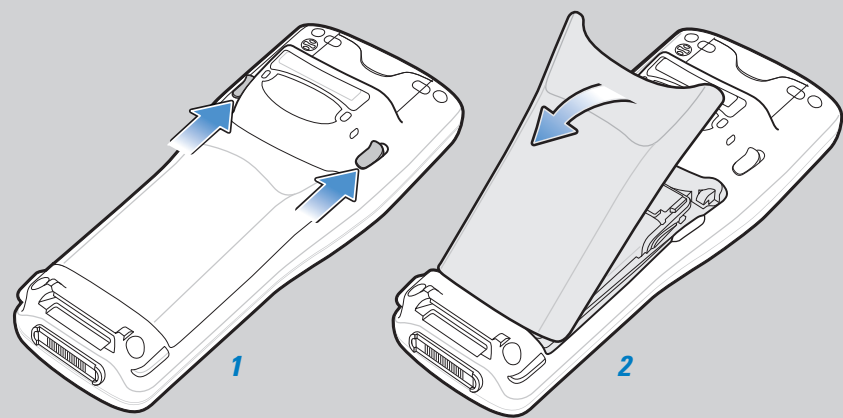

MC1000

Краткое руководство пользователя

<http://www.symbol.com>

Для получения дополнительной информации см. Руководство пользователя

РАБОЧАЯ ОБЛАСТЬ ПОЛУЧЕНИЯ ПОЧТЫ

Вид спереди

Подключение кабеля

Вид сзади

Установка батареи

Открытие крышки батареи

Литий-ионная батарея

Батареи AAA

Инструкции по зарядке

⦿ = местонахождение индикатора

Медленное мигание = Нормальная зарядка | Постоянно желтый = Полная зарядка

Примечание: Батареи AAA не заряжаются в мобильном компьютере

Надежно вставьте мобильный компьютер в держатель

Держатель одиночного последовательного гнезда / USB

Индикатор свободного гнезда зарядного устройства

Надежно вставьте мобильный компьютер в держатель

Держатель на 4 гнезда USB