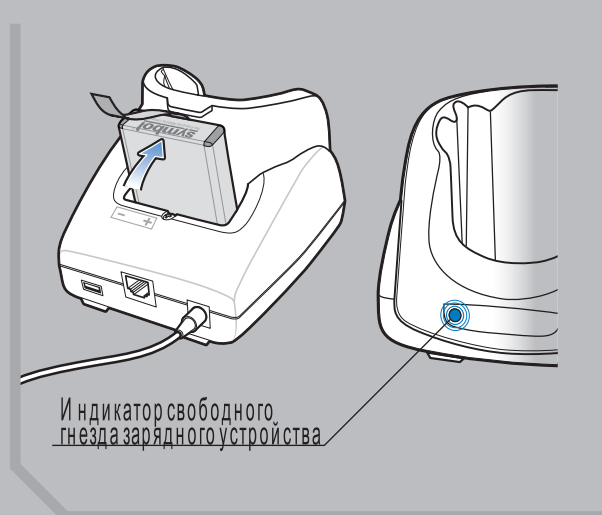

Установка батареи

Открытие крышки батареи

Литий-ионная батарея

Батареи AAA

Инструкции по зарядке

⦿ = местонахождение индикатора

Медленное мигание = Нормальная зарядка | Постоянно желтый = Полная зарядка

Примечание: Батареи AAA не заряжаются в мобильном компьютере

Надежно вставьте мобильный компьютер в держатель

Держатель одиночного последовательного гнезда / USB

Индикатор свободного гнезда зарядного устройства

Надежно вставьте мобильный компьютер в держатель

Держатель на 4 гнезда USB

Оптимальное положение для сканирования

Сканирование MC 1000

012345

012345

Не закрывайте окно сканирования пальцем

Оптимальное вертикальное положение

ИЗБЕГАЙТЕ СИЛЬНЫХ ИЗГИБОВ ЗАПЯСТЬ

ИЗБЕГАЙТЕ СИЛЬНЫХ ИЗГИБОВ ЗАПЯСТЬ