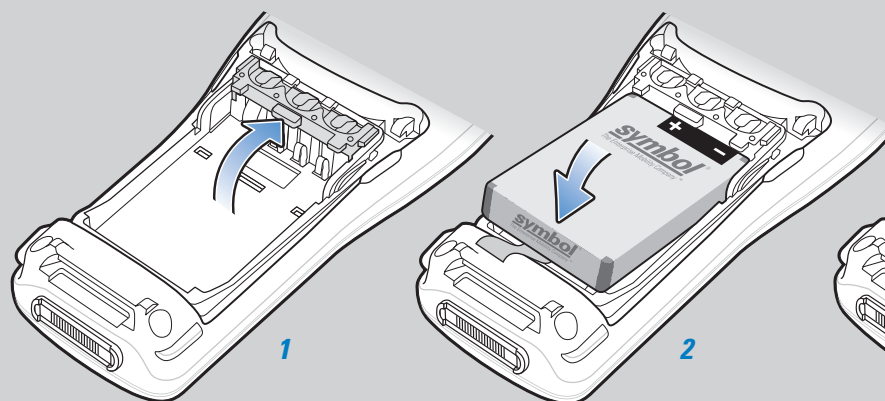

MC1000

Краткое руководство пользователя

<http://www.symbol.com>

Для получения дополнительной информации см. Руководство пользователя

РАБОЧАЯ ОБЛАСТЬ ПОЛУЧЕНИЯ ПОЧТЫ

Вид спереди

Подключение кабеля

Вид сзади

Установка батареи

Открытие крышки батареи

Литий-ионная батарея

Батареи AAA

Инструкции по зарядке

⦿ = местонахождение индикатора

Медленное мигание = Нормальная зарядка | Постоянно желтый = Полная зарядка

Примечание: Батареи AAA не заряжаются в мобильном компьютере

Надежно вставьте мобильный компьютер в держатель

Держатель одиночного последовательного гнезда / USB

Индикатор свободного гнезда зарядного устройства

Надежно вставьте мобильный компьютер в держатель

Держатель на 4 гнезда USB