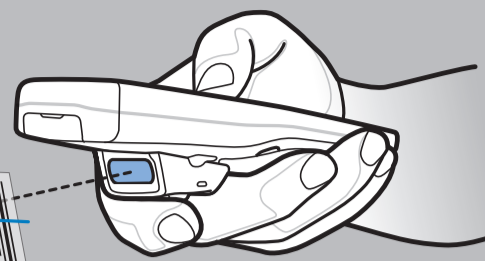

Установка батареи

Открытие крышки батареи

Литий-ионная батарея

Батареи AAA

Инструкции по зарядке

⦿ = местонахождение индикатора

Медленное мигание = Нормальная зарядка | Постоянно желтый = Полная зарядка

Примечание: Батареи AAA не заряжаются в мобильном компьютере

Надежно вставьте мобильный компьютер в держатель

Держатель одиночного последовательного гнезда / USB

Индикатор свободного гнезда зарядного устройства

Надежно вставьте мобильный компьютер в держатель

Держатель на 4 гнезда USB

Оптимальное положение для сканирования

Сканирование MC 1000

012345

012345

Не закрывайте окно сканирования пальцем

Оптимальное вертикальное положение

ИЗБЕГАЙТЕ СИЛЬНЫХ ИЗГИБОВ ЗАПЯСТЬ

ИЗБЕГАЙТЕ СИЛЬНЫХ ИЗГИБОВ ЗАПЯСТЬ

Оптимальное положение для низкого сканирования

Оптимальное положение для высокого сканирования

ПРАВАЯ ИЛИ ЛЕВАЯ РУКА И ИЗГИБ ПОВЫ БОРУ

НЕСГИБАТЬ

ПРАВАЯ ИЛИ ЛЕВАЯ РУКА И ПОВЫ БОРУ

НЕКАСАТЬСЯ

ИСПОЛЬЗУЙТЕ ЛЕСТНИЦУ