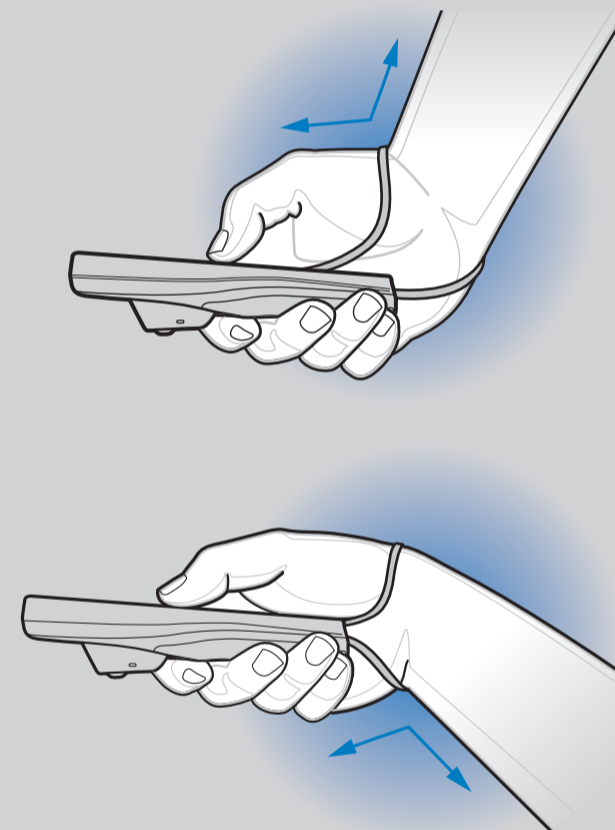

Надежно вставьте мобильный компьютер в держатель

Держатель одиночного последовательного гнезда / USB

Индикатор свободного гнезда зарядного устройства

Надежно вставьте мобильный компьютер в держатель

Держатель на 4 гнезда USB

Оптимальное положение для сканирования

Сканирование MC 1000

012345

012345

Не закрывайте окно сканирования пальцем

Оптимальное вертикальное положение

ИЗБЕГАЙТЕ СИЛЬНЫХ ИЗГИБОВ ЗАПЯСТЬ

ИЗБЕГАЙТЕ СИЛЬНЫХ ИЗГИБОВ ЗАПЯСТЬ

Оптимальное положение для низкого сканирования

Оптимальное положение для высокого сканирования

ПРАВАЯ ИЛИ ЛЕВАЯ РУКА И ИЗГИБ ПОВЫ БОРУ

НЕСГИБАТЬ

ПРАВАЯ ИЛИ ЛЕВАЯ РУКА И ПОВЫ БОРУ

НЕКАСАТЬСЯ

ИСПОЛЬЗУЙТЕ ЛЕСТНИЦУ