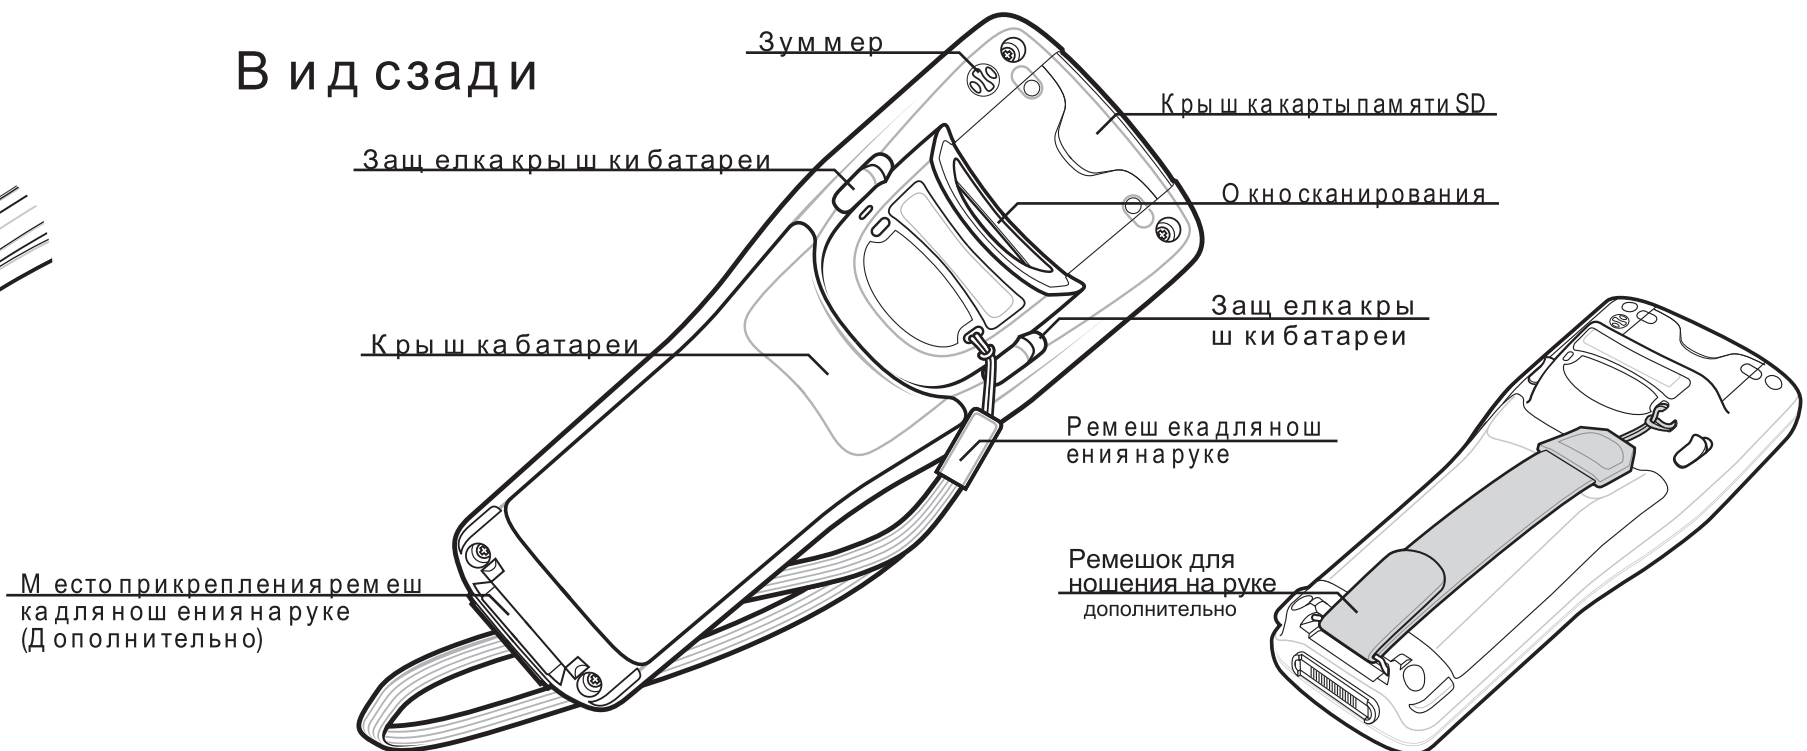

MC1000

Краткое руководство пользователя

<http://www.symbol.com>

Для получения дополнительной информации см. Руководство пользователя

РАБОЧАЯ ОБЛАСТЬ ПОЛУЧЕНИЯ ПОЧТЫ

Вид спереди

Подключение кабеля

Вид сзади

Установка батареи

Открытие крышки батареи

Литий-ионная батарея

Батареи AAA

Инструкции по зарядке

⦿ = местонахождение индикатора

Медленное мигание = Нормальная зарядка | Постоянно желтый = Полная зарядка

Примечание: Батареи AAA не заряжаются в мобильном компьютере

Надежно вставьте мобильный компьютер в держатель

Держатель одиночного последовательного гнезда / USB

Индикатор свободного гнезда зарядного устройства

Надежно вставьте мобильный компьютер в держатель

Держатель на 4 гнезда USB