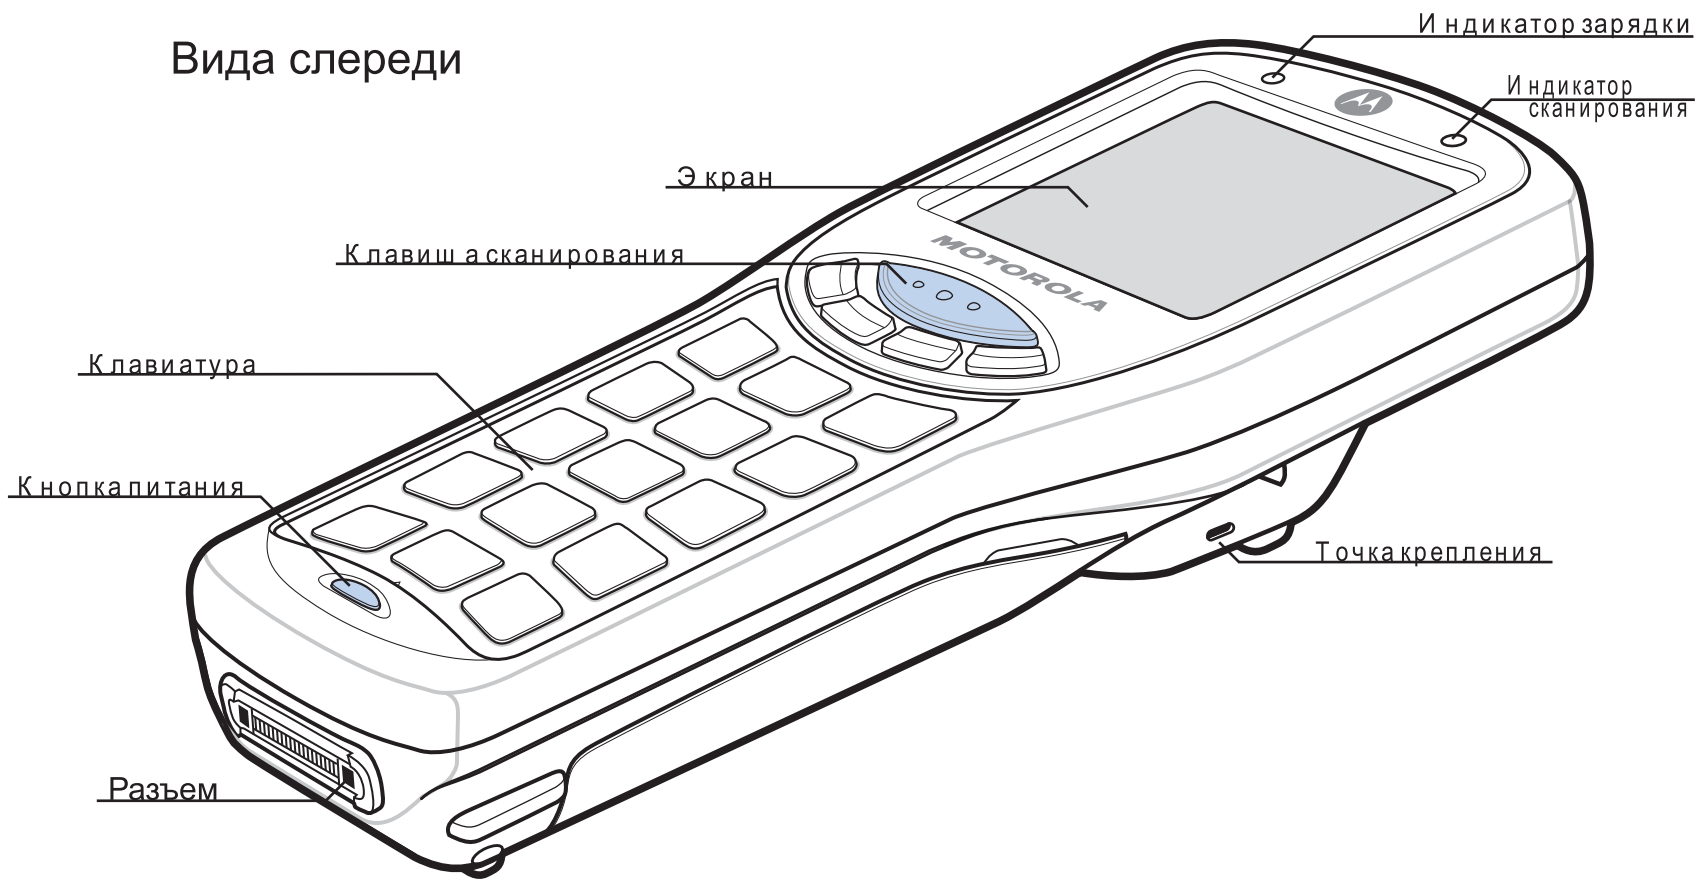

MC1000

Краткое руководство пользователя

<http://www.symbol.com>

Для получения дополнительной информации см. Руководство пользователя

РАБОЧАЯ ОБЛАСТЬ ПОЛУЧЕНИЯ ПОЧТЫ

Вид спереди

Подключение кабеля

Вид сзади

Установка батареи

Открытие крышки батареи

Литий-ионная батарея

Батареи AAA

Инструкции по зарядке

⦿ = местонахождение индикатора

Медленное мигание = Нормальная зарядка | Постоянно желтый = Полная зарядка

Примечание: Батареи AAA не заряжаются в мобильном компьютере

Надежно вставьте мобильный компьютер в держатель

Держатель одиночного последовательного гнезда / USB

Индикатор свободного гнезда зарядного устройства

Надежно вставьте мобильный компьютер в держатель

Держатель на 4 гнезда USB