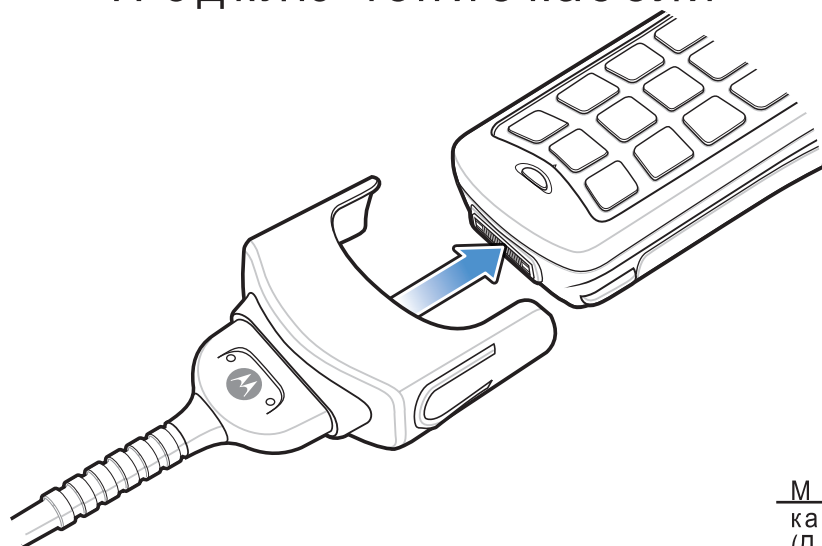

MC1000

Краткое руководство пользователя

<http://www.symbol.com>

Для получения дополнительной информации см. Руководство пользователя

РАБОЧАЯ ОБЛАСТЬ ПОЛУЧЕНИЯ ПОЧТЫ

Вид спереди

Подключение кабеля

Вид сзади

Установка батареи

Открытие крышки батареи

Литий-ионная батарея

Батареи AAA

Инструкции по зарядке

⦿ = местонахождение индикатора

Медленное мигание = Нормальная зарядка | Постоянно желтый = Полная зарядка

Примечание: Батареи AAA не заряжаются в мобильном компьютере

Надежно вставьте мобильный компьютер в держатель

Держатель одиночного последовательного гнезда / USB

Индикатор свободного гнезда зарядного устройства

Надежно вставьте мобильный компьютер в держатель

Держатель на 4 гнезда USB