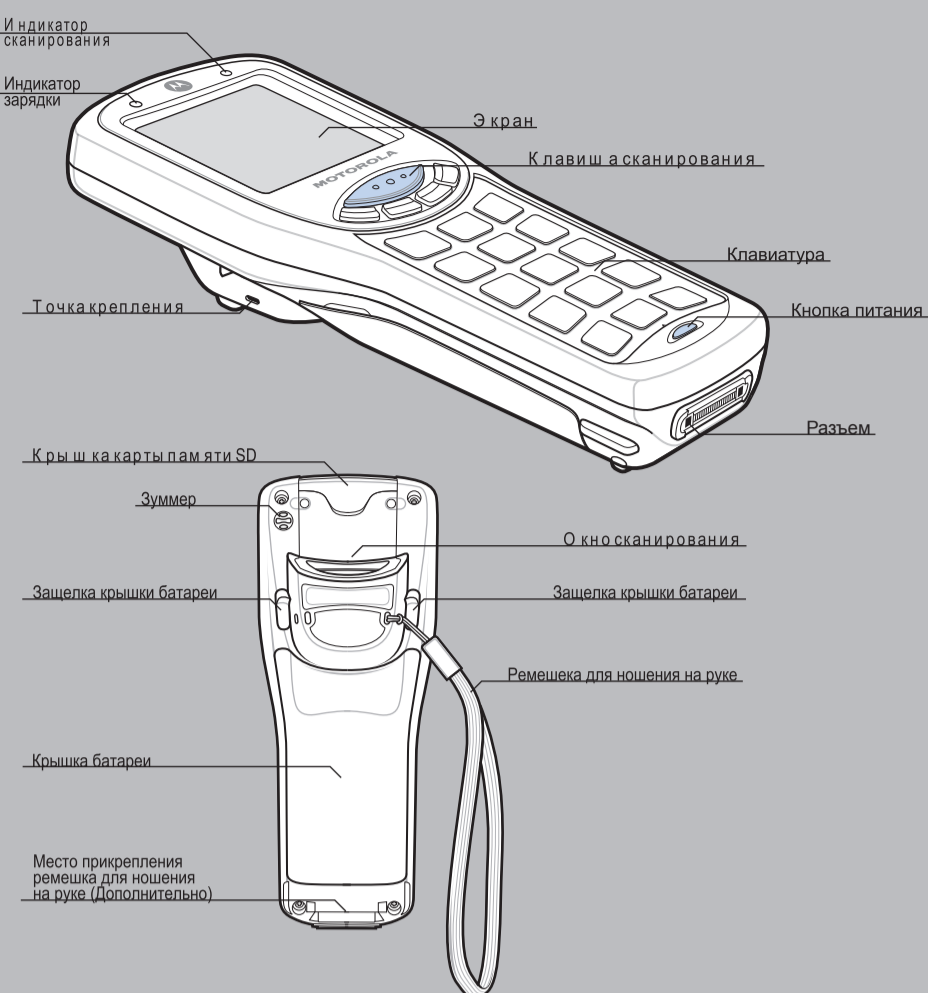

Установка батареи

Открытие крышки батареи

Литий-ионная батарея

Батареи AAA

Инструкции по зарядке

⦿ = местонахождение индикатора

Медленное мигание = Нормальная зарядка | Постоянно желтый = Полная зарядка

Примечание: Батареи AAA не заряжаются в мобильном компьютере

Надежно вставьте мобильный компьютер в держатель

Держатель одиночного последовательного гнезда / USB

Индикатор свободного гнезда зарядного устройства

Надежно вставьте мобильный компьютер в держатель

Держатель на 4 гнезда USB

Оптимальное положение для сканирования

Сканирование MC 1000

012345

012345

Не закрывайте окно сканирования пальцем

Оптимальное вертикальное положение

ИЗБЕГАЙТЕ СИЛЬНЫХ ИЗГИБОВ ЗАПЯСТЬ

ИЗБЕГАЙТЕ СИЛЬНЫХ ИЗГИБОВ ЗАПЯСТЬ