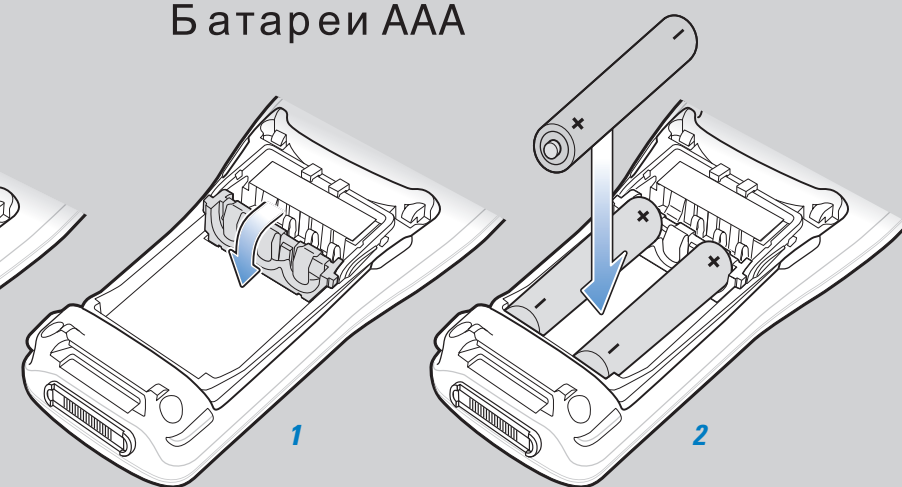

Установка батареи

Открытие крышки батареи

Литий-ионная батарея

Батареи AAA

Инструкции по зарядке

⦿ = местонахождение индикатора

Медленное мигание = Нормальная зарядка | Постоянно желтый = Полная зарядка

Примечание: Батареи AAA не заряжаются в мобильном компьютере

Надежно вставьте мобильный компьютер в держатель

Держатель одиночного последовательного гнезда / USB

Индикатор свободного гнезда зарядного устройства

Надежно вставьте мобильный компьютер в держатель

Держатель на 4 гнезда USB

Оптимальное положение для сканирования

Сканирование MC 1000

012345

012345

Не закрывайте окно сканирования пальцем

Оптимальное вертикальное положение

ИЗБЕГАЙТЕ СИЛЬНЫХ ИЗГИБОВ ЗАПЯСТЬ

ИЗБЕГАЙТЕ СИЛЬНЫХ ИЗГИБОВ ЗАПЯСТЬ