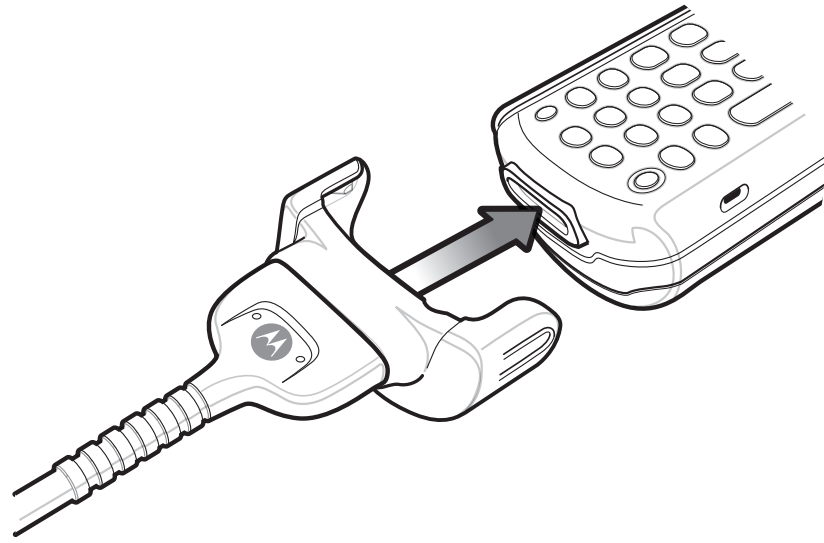

ДЛЯ РАЗМЕЩЕНИЯ В РАБОЧЕЙ ЗОНЕ

MC3100-S

MC3100-R — вид спереди

Вид сзади MC3100-S

Вид сзади MC3100-R

Вид сзади MC3100-R

Подключение кабеля

Кабели связи/зарядки

ИЗВЛЕЧЕНИЕ/УСТАНОВКА АККУМУЛЯТОРА

ИНСТРУКЦИИ ПО ЗАРЯДКЕ

Светодиодные индикаторы: Медленное мигание = нормальный процесс зарядки | Постоянно желтый = зарядка завершена | Быстрое мигание = ошибка при зарядке