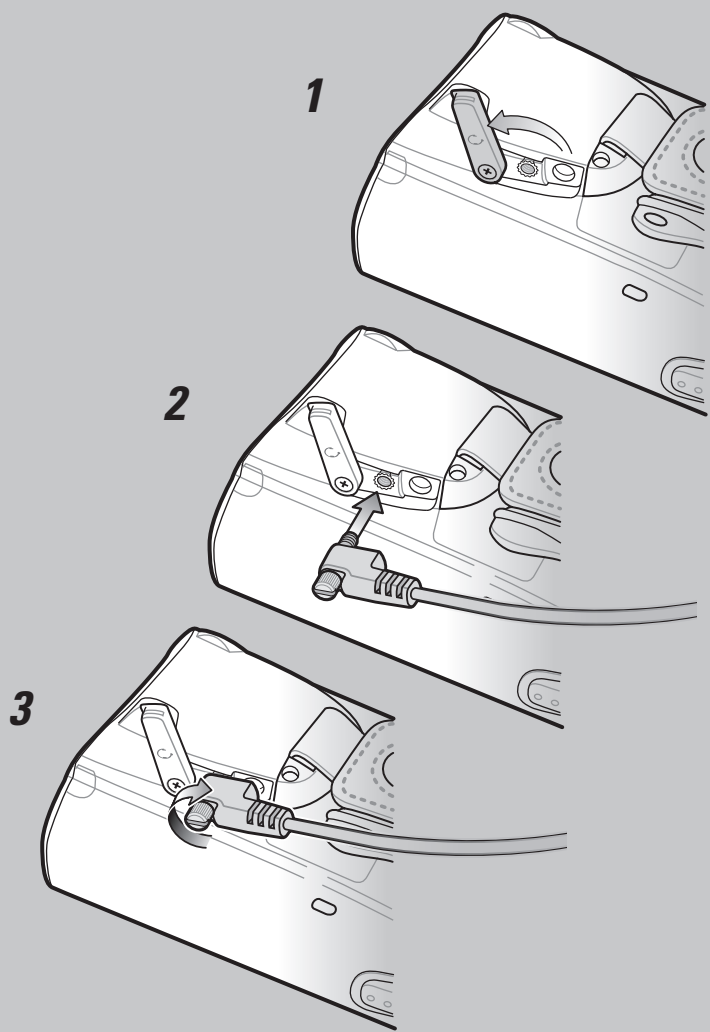

ОПТИМАЛЬНЫЕ ВЕРТИКАЛЬНЫЕ ПОЛОЖЕНИЯ КОРПУСА

Избегайте сильных изгибов запястья

ИЗБЕГАЙТЕ СИЛЬНЫХ ИЗГИБОВ ЗАПЯСТЬЯ

ОПТИМАЛЬНОЕ ПОЛОЖЕНИЕ КОРПУСА

Оптимальное положение для низкого сканирования

Вставайте поочередно на правое и левое колено. Меняйте правую и левую руку

НЕ РАБОТАЙТЕ В НАКЛОННОМ ПОЛОЖЕНИИ

НЕ ВЫТЯГИВАЙТЕ РУКУ С УСТРОЙСТВОМ

Меняйте правую и левую руки

Оптимальное положение для высокого сканирования

Используйте лестницу

Рекомендуется делать перерывы и чередовать виды деятельности

Контактная информация

MOTOROLA

Motorola, Inc. One Motorola Plaza Holtville, New York 11742-1300, USA

ДЛЯ РАЗМЕЩЕНИЯ В РАБОЧЕЙ ЗОНЕ Агентство по патентам и товарным знакам США. Все остальные названия продуктов или услуг являются собственностью соответствующих владельцев. © Motorola, Inc. 2009

72-124259-02RU Ред. А Сентябрь 2009

<http://www.motorola.com/mc3100>

Motorola, Inc. One Motorola Plaza Holtville, New York 11742-1300